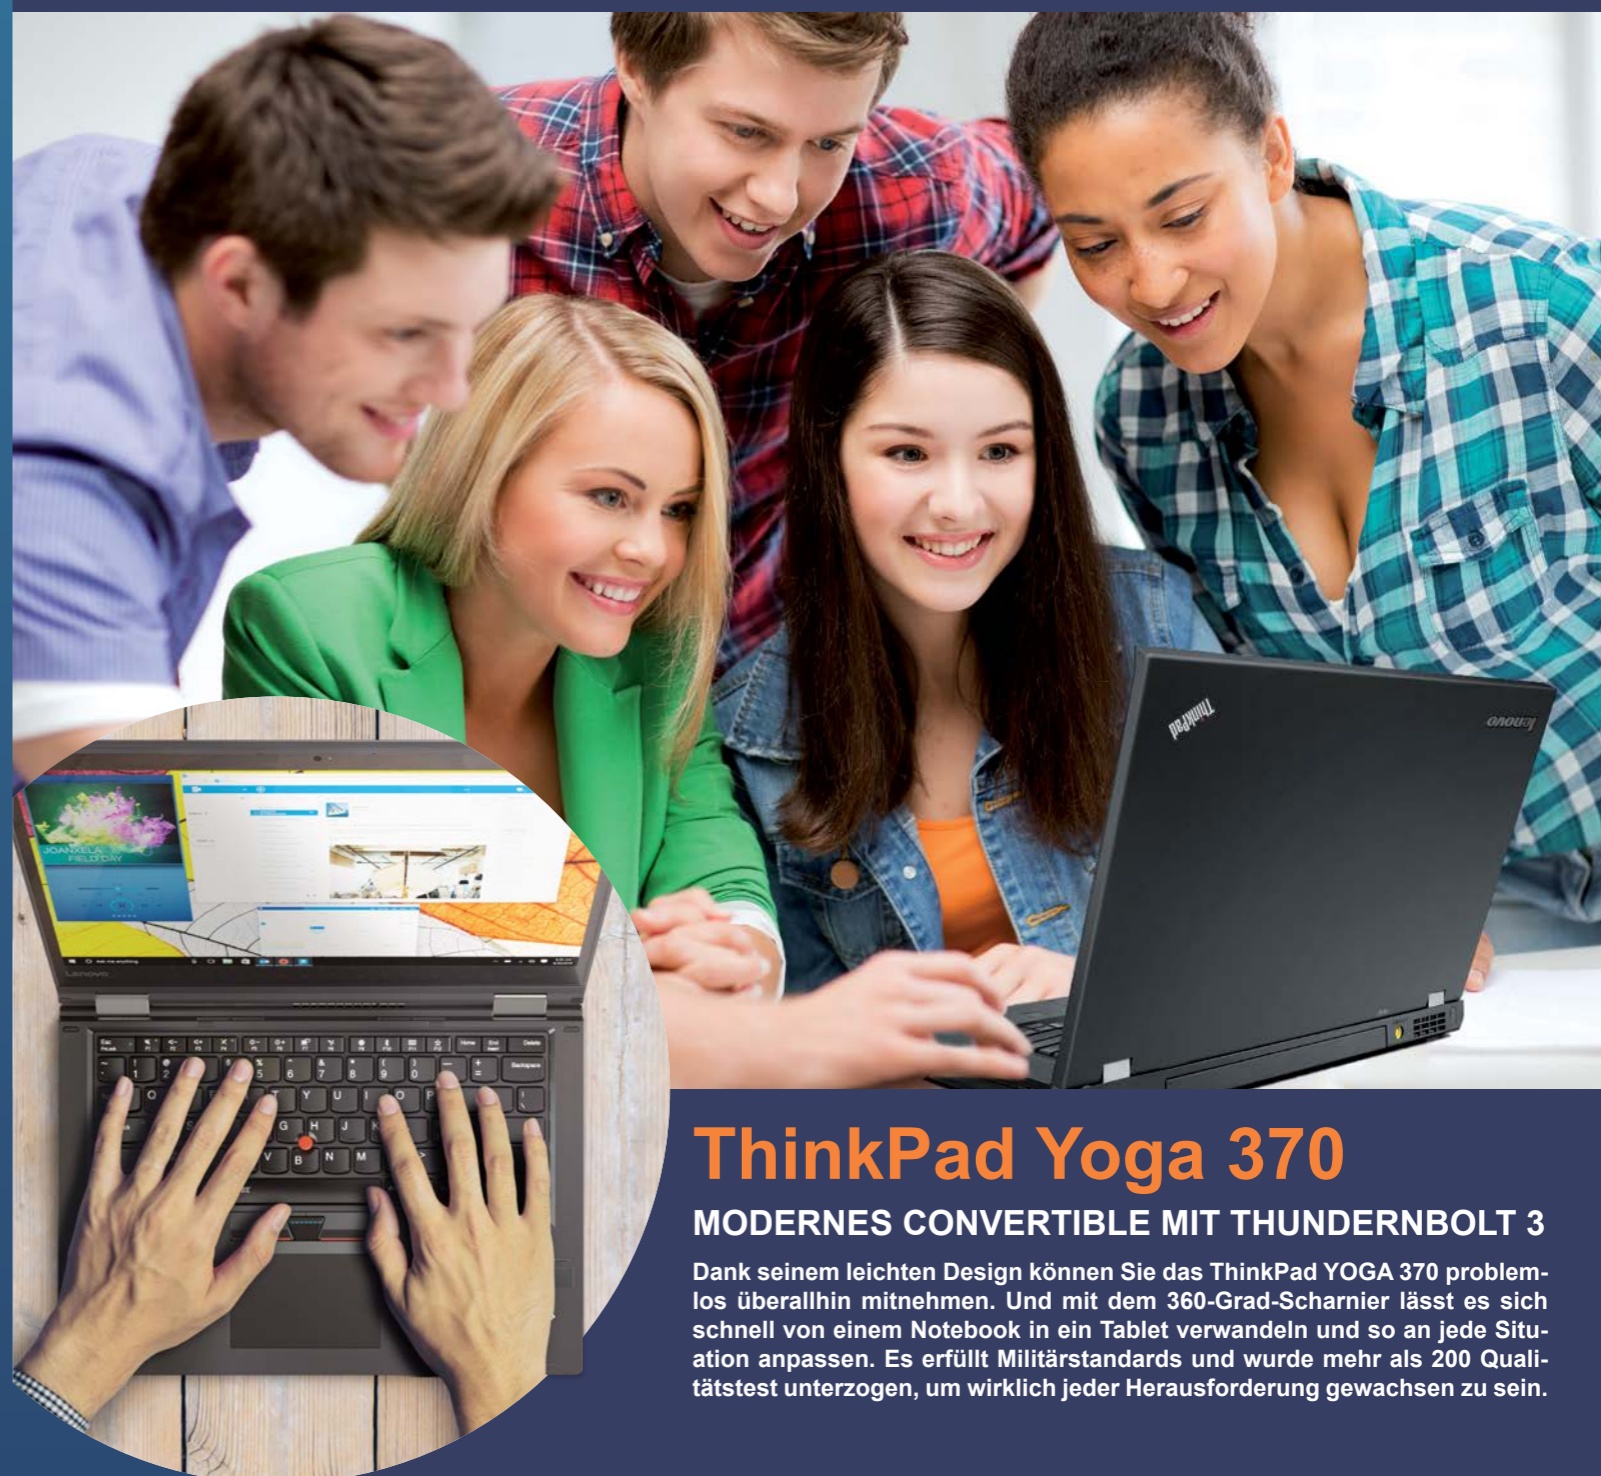

€ 999,-

ThinkPad

Die neue **Lenovo** Campus Collection!

EXZELLENT NOTEBOOKS FÜR DIE ELITE VON MORGEN.

ThinkPad Yoga 370

MODERNES CONVERTIBLE MIT THUNDERBOLT 3

Dank seinem leichten Design können Sie das ThinkPad YOGA 370 problemlos überallhin mitnehmen. Und mit dem 360-Grad-Scharnier lässt es sich schnell von einem Notebook in ein Tablet verwandeln und so an jede Situation anpassen. Es erfüllt Militärstandards und wurde mehr als 200 Qualitätstest unterzogen, um wirklich jeder Herausforderung gewachsen zu sein.